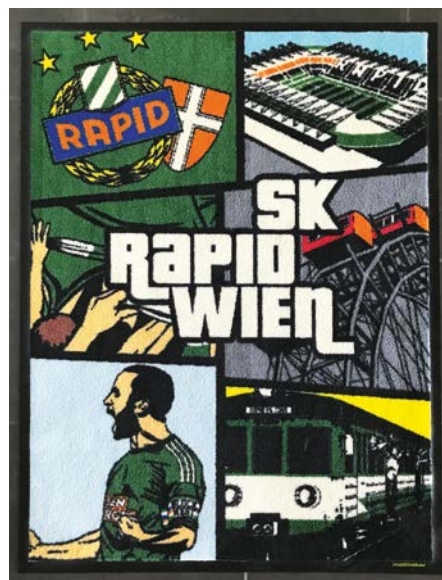

matmaker promotion

MERCHANDISING MATTEN

Promotionideen von EDER

Promotiontools und Werbegeschenke
landen oft im Papierkorb.
Unsere wandern auf den Boden.
Und bleiben dort dauerhaft.
Die Beschenkten freuen sich über ein
schönes Geschenk mit hohem Nutzwert.
Und ihr Unternehmen freut sich über eine
verbesserte Sichtbarkeit.

Funktion, Design und Präsenz.

für Innenbereiche
verkaufsfördernde Maßnahmen
für Events/Veranstaltungen
Promotionaktionen
Händlergeschenke

Größen nach Absprache
feinste Bilddetails
fotorealistische Auflösungen
individuelle Rückenbeschichtungen
Gummirand oder gekettelt