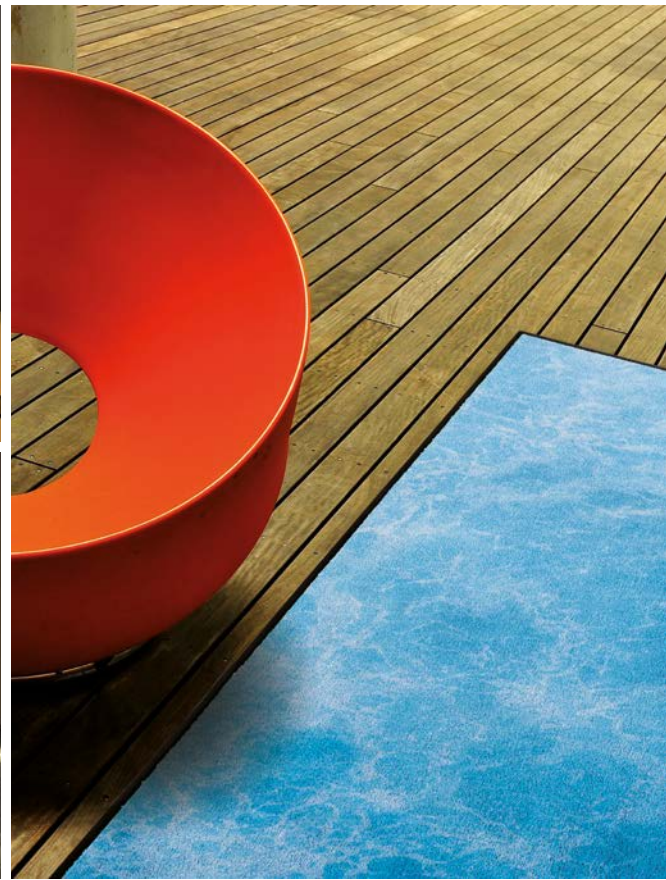

vollwaschbar 60°
robust, strapazierfähig
rutschsicher
fleckenunempfindlich
frei gestaltbar
jedes Design möglich
mit oder ohne Gummirand
Sonderformen möglich
mehrere Florhöhen
Größen frei wählbar