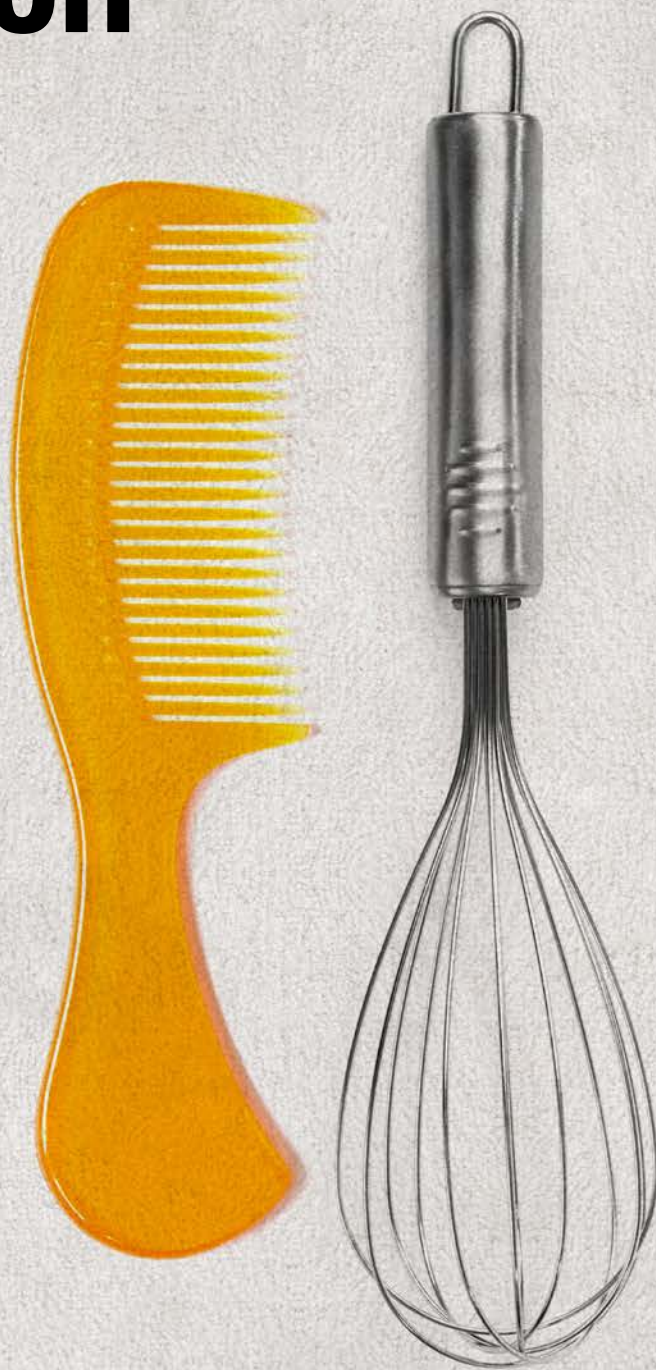

EDER **MATTEN** – ÄSTHETISCH WIE EIN **TEPPICH**

BLEIBEN SIE EINZIGARTIG!

Die Ästhetik eines Teppichs
mit der Funktionalität einer Matte.
Für Menschen entwickelt,
die nicht in Bahnen denken.
Kreativ, individuell und vielleicht auch
etwas abgehoben.